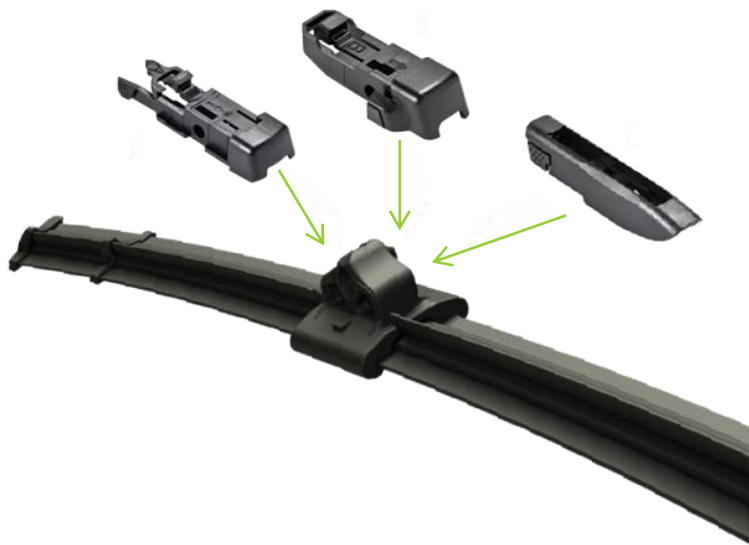

96%
FOR O.E. FLAT BLADES

- 8 References
- 8 Lengths from 240 to 455 mm
- 3 Adaptors: R, S, T
- 6 Arms covered

#3 UPGRADE CONNECTION

85%
European coverage for hook arms

- 14 Single references
- 11 Lengths from 350 to 700 mm
- 9x3 and 9x4 Hook arms covered

PEŁNA I ZOPTYMALIZOWANA GAMA POKRYWAJĄCA
96% O.E. PŁASKICH WYCIERACZEK EUROPEJSKIEGO CARPARCU
OBEJMUJĄCA 42 P/N

#1 FRONT
MULTICONNECTION

Technologia
Multiconnection

12 in 1

PROSTE JAK A,B,C

Tylko 3 adaptory ułatwiające wybór

PROSTY MONTAŻ dzięki tylko 3 modułom w każdym opakowaniu
MONTAŻ typu OE i WYGLĄD typu OE

PLUG
& DRIVE

EFEKTYWNE

Technologia multiconnection z asymetrycznym spojlerem

DOSKONAŁA JAKOŚĆ WYCIERANIA bez względu na warunki pogodowe czy prędkość dzięki jakości O.E. Flat Blades i asymetrycznemu spojlerowi