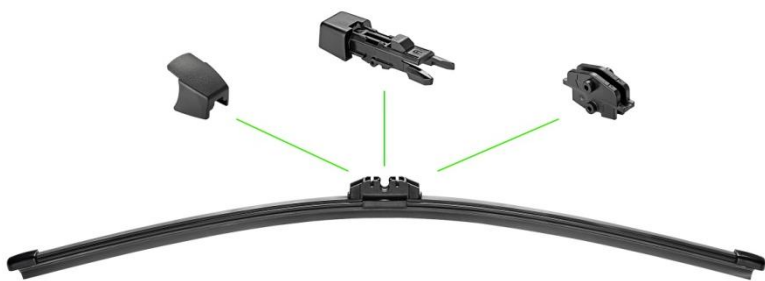

PROSTY MONTAŻ dzięki tylko 3 modułom w każdym opakowaniu
MONTAŻ typu OE i WYGLĄD typu OE

PLUG
& DRIVE

EFEKTYWNE

Technologia multiconnection z asymetrycznym spojlerem

DOSKONAŁA JAKOŚĆ WYCIERANIA bez względu na warunki pogodowe czy prędkość dzięki jakości O.E. Flat Blades i asymetrycznemu spojlerowi

AERO
PERF

EWOLUCYJNA

Możliwość pokrycia nowych modeli samochodów

PASUJE DO 96% samochodów na rynku
REDUKUJE KOSZTY dzięki krótkiej gamie = magazynowanie

ZASTĘPUJE więcej niż 145 zestawów FB OE

#2 REAR MULTICONNECTION

INNOWACJA

Pierwsze na rynku rozwiązanie
TYŁ Multiconnection PREMIUM

Nowy technologia
Multiconnection

6 in 1

PROSTE JAK A,B,C

Tylko 3 adaptery ułatwiające wybór

PROSTY MONTAŻ dzięki tylko 3 modułom w każdym opakowaniu
MONTAŻ typu OE i WYGLĄD typu OE