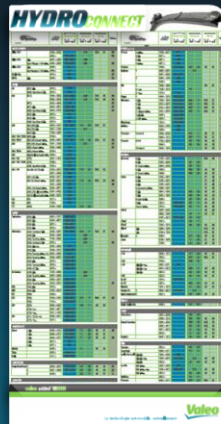

ELEMENTY DRUKOWANE

STOPER, KATALOG & ULOTKA